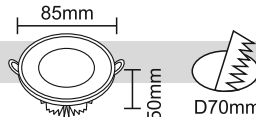

BEYAZ KASA

ÜRÜN KODU	RENK	ÖLÇÜLER	LÜMEN	KOLİ ADEDİ	FİYAT
44-3330	BEYAZ	85mm	270	100	4,20 USD
44-3331	GÜNIŞİĞİ	50mm	240	100	4,20 USD