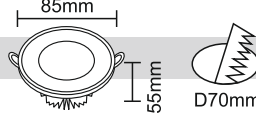

SATEN KASA

ÜRÜN KODU	RENK	ÖLÇÜLER	LÜMEN	KOLİ ADEDİ	FİYAT
44-3030	BEYAZ	85mm	450	100	5,75 USD
44-3031	GÜNIŞİĞİ	55mm	400	100	5,75 USD