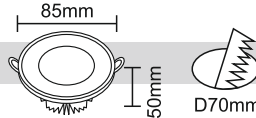

BEYAZ KASA

ÜRÜN KODU	RENK	ÖLÇÜLER	LÜMEN	KOLİ ADEDİ	FİYAT
44-3000	BEYAZ	85mm	450	100	5,75 USD
44-3001	GÜNIŞİĞİ	50mm	400	100	5,75 USD